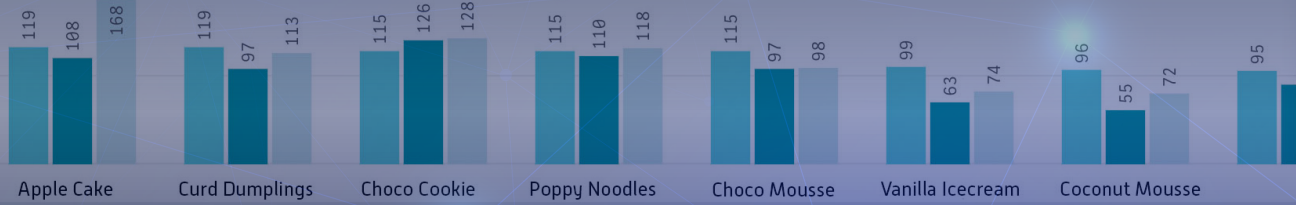

BITSTOBIZ

Bringing your business data to life

and delivered articles

Production details

Picking details

Process details

and articles over time (per week)

SLAs neue Lösung **BITSTOBIZ** filtert aus der täglich anfallenden Datenflut in Unternehmen die Informationen heraus, die für Entscheider wichtig sind, um besser, präziser und effizienter handeln zu können.

- ✓ Professionelle **Analysen** und **Auswertungen**, individuell konfigurierbar
- ✓ Reduzierung der Datenflut auf das **Entscheidende**
- ✓ Produktions- / Controlling- / Kunden-**Cockpits**
- ✓ **Prognosen** mithilfe **Künstlicher Intelligenz** z.B. zur Ermittlung des Auftragsvolumens für die nächste Woche
- ✓ In Echtzeit und auf jedem **Endgerät** verfügbar