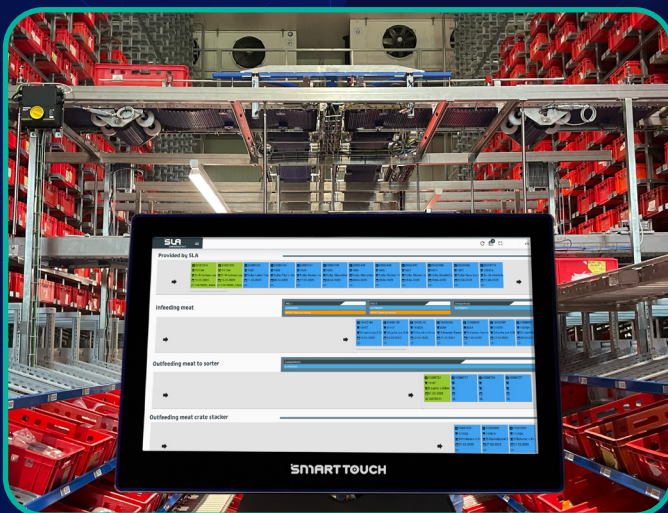

SLA WMS

Warehouse Management System

- ✓ Vollständige Integration in **jedes ERP-System**
- ✓ **Verwaltung** aller (manuellen und automatischen) Lager, einschließlich aller Prozesse von der Einlagerung bis zur Auslagerung
- ✓ **Visualisierung** sämtlicher Lagerbereiche
- ✓ Berücksichtigung verschiedener **Lagerstrategien** (z.B. FIFO/FEFO)
- ✓ **Kommunikation** mit Fördersystemen, SPS, Maschinen, Robotik-Umgebungen, etc.
- ✓ **Vollautomatische Aktionen**, wie z.B. Warenzufuhr in verschiedene Produktionsbereiche

- ✓ **Sprachwechsel** on the fly
- ✓ **Echtzeit-Übersicht** aller Kistenbewegungen und deren Inhalt (Artikel, Gewicht, MHD, etc.)
- ✓ Übersichtliche und schnelle **Inventur** via Mobile Device
- ✓ Transparentes **Informationssystem**, um im Bedarfsfall schnell reagieren zu können
- ✓ Option: Einsatz von **iBoxen** mit integrierten RFID-Chips für noch mehr Automation und Transparenz