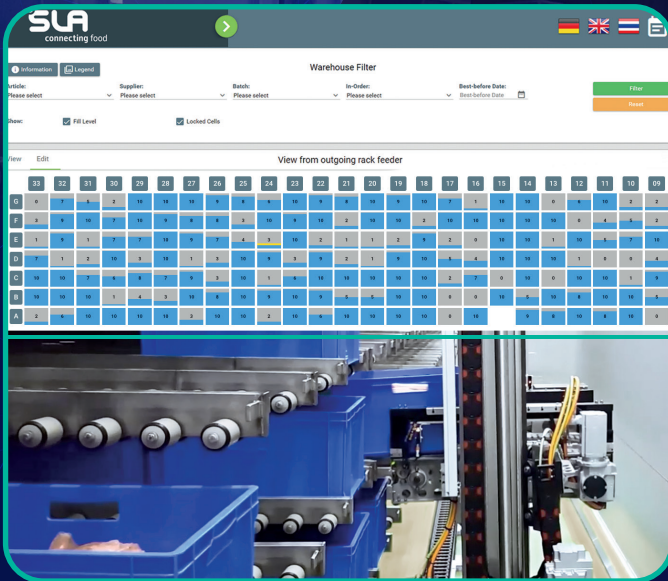

SLA WMS

Warehouse Management System

- ✓ Vollständige Integration in **jedes ERP-System**
- ✓ **Verwaltung** aller (manuellen und automatischen) Lager, einschließlich aller Prozesse von der Einlagerung bis zur Auslagerung
- ✓ **Visualisierung** sämtlicher Lagerbereiche
- ✓ Berücksichtigung verschiedener **Lagerstrategien** (z.B. FIFO/FEFO)
- ✓ **Kommunikation** mit Fördersystemen, SPS, Maschinen, Robotik-Umgebungen, etc.
- ✓ **Vollautomatische Aktionen**, wie z.B. Warenzufuhr in verschiedene Produktionsbereiche

- ✓ **Sprachwechsel** on the fly
- ✓ **Echtzeit-Übersicht** aller Kistenbewegungen und deren Inhalt (Artikel, Gewicht, MHD, etc.)
- ✓ Übersichtliche und schnelle **Inventur** via Mobile Device
- ✓ Transparentes **Informationssystem**, um im Bedarfsfall schnell reagieren zu können
- ✓ Option: Einsatz von **iBoxen** mit integrierten RFID-Chips für noch mehr Automation und Transparenz